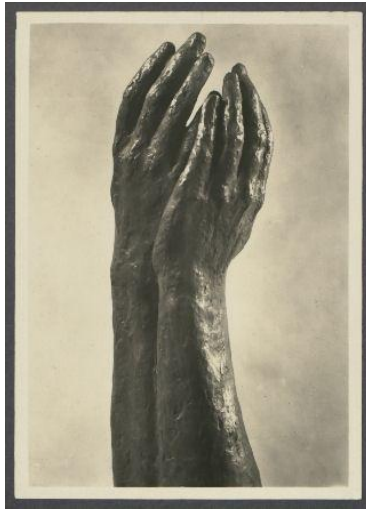

Brief von Georg Kolbe an Julia Hauff

Samlungsbereich	Korrespondenzen
Verfasser*in	Georg Kolbe
Adressat*in	Julia Hauff
Datierung	11.06.1934
Umfang	1 Bildpostkarte mit Briefumschlag
Erwerbung	Schenkung aus Privatbesitz, 1993
Inventarnummer	GK.593_003
Transkript	vorhanden
Datensatz in Kalliope	1546404

Inhaltsangabe

Die in Stuttgart lebende Bildhauerin Julia Hauff war Schülerin und Freundin von Georg Kolbe. Das umfangreiche Konvolut umfasst Briefe Kolbes an Hauff von 1928 bis zu seinem Tode 1947. Dabei handelt es sich hauptsächlich um Post- bzw. Briefkarten mit Motiven seiner Werke oder seines Atelierhauses in Berlin-Westend.