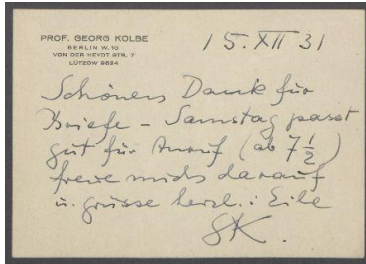

## Brief von Georg Kolbe an Julia Hauff

|                       |                                  |
|-----------------------|----------------------------------|
| Sammlungsbereich      | Korrespondenzen                  |
| Verfasser*in          | Georg Kolbe                      |
| Adressat*in           | Julia Hauff                      |
| Datierung             | 15.12.1931                       |
| Umfang                | 1 Briefkarte mit Briefumschlag   |
| Erwerbung             | Schenkung aus Privatbesitz, 1993 |
| Inventarnummer        | GK.590_005                       |
| Transkript            | vorhanden                        |
| Datensatz in Kalliope | 1546400                          |
| Rechte                | Public Domain Mark 1.0           |

**Inhaltsangabe**

Die in Stuttgart lebende Bildhauerin Julia Hauff war Schülerin und Freundin von Georg Kolbe. Das umfangreiche Konvolut umfasst Briefe Kolbes an Hauff von 1928 bis zu seinem Tode 1947. Dabei handelt es sich hauptsächlich um Post- bzw. Briefkarten mit Motiven seiner Werke oder seines Atelierhauses in Berlin-Westend.