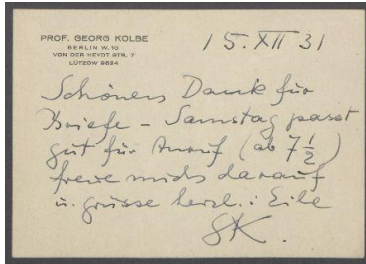

Brief von Georg Kolbe an Julia Hauff

Samlungsbereich	Korrespondenzen
Verfasser*in	Georg Kolbe
Adressat*in	Julia Hauff
Datierung	15.12.1931
Umfang	1 Briefkarte mit Briefumschlag
Erwerbung	Schenkung aus Privatbesitz, 1993
Inventarnummer	GK.590_005
Transkript	vorhanden
Datensatz in Kalliope	1546400

Inhaltsangabe

Die in Stuttgart lebende Bildhauerin Julia Hauff war Schülerin und Freundin von Georg Kolbe. Das umfangreiche Konvolut umfasst Briefe Kolbes an Hauff von 1928 bis zu seinem Tode 1947. Dabei handelt es sich hauptsächlich um Post- bzw. Briefkarten mit Motiven seiner Werke oder seines Atelierhauses in Berlin-Westend.