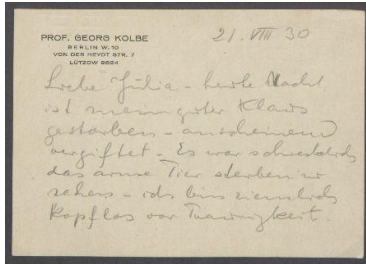

Brief von Georg Kolbe an Julia Hauff

Samlungsbereich	Korrespondenzen
Verfasser*in	Georg Kolbe
Adressat*in	Julia Hauff
Datierung	21.08.1930
Umfang	1 Brief, 1 Briefkarte mit Briefumschlag
Erwerbung	Schenkung aus Privatbesitz, 1993
Inventarnummer	GK.589_004
Transkript	vorhanden
Datensatz in Kalliope	1546344
Rechte	Public Domain Mark 1.0

Inhaltsangabe

Die in Stuttgart lebende Bildhauerin Julia Hauff war Schülerin und Freundin von Georg Kolbe. Das umfangreiche Konvolut umfasst Briefe Kolbes an Hauff von 1928 bis zu seinem Tode 1947. Dabei handelt es sich hauptsächlich um Post- bzw. Briefkarten mit Motiven seiner Werke oder seines Atelierhauses in Berlin-Westend.

Transkription

(Prof. Georg Kolbe, Berlin W. 10, Von Der Heydt Str. 7, Lützow 9624)

21. VIII 30

Liebe Julia, heute Nacht
ist mein gute Klaus⁽¹⁾
gestorben – anscheinend
vergiftet. Es war schrecklich,
das arme Tier sterben zu
sehen – ich bin ziemlich
kopflos vor Traurigkeit.