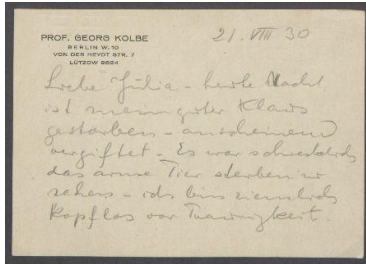

## Brief von Georg Kolbe an Julia Hauff

Samlungsbereich	Korrespondenzen
Verfasser*in	Georg Kolbe
Adressat*in	Julia Hauff
Datierung	21.08.1930
Umfang	1 Brief, 1 Briefkarte mit Briefumschlag
Erwerbung	Schenkung aus Privatbesitz, 1993
Inventarnummer	GK.589_004
Transkript	vorhanden
Datensatz in Kalliope	1546344

**Inhaltsangabe**

Die in Stuttgart lebende Bildhauerin Julia Hauff war Schülerin und Freundin von Georg Kolbe. Das umfangreiche Konvolut umfasst Briefe Kolbes an Hauff von 1928 bis zu seinem Tode 1947. Dabei handelt es sich hauptsächlich um Post- bzw. Briefkarten mit Motiven seiner Werke oder seines Atelierhauses in Berlin-Westend.

**Transkription**

(Prof. Georg Kolbe, Berlin W. 10, Von Der Heydt Str. 7, Lützow 9624)

21. VIII 30

Liebe Julia, heute Nacht ist mein gute Klaus<sup>1)</sup> gestorben – anscheinend vergiftet. Es war schrecklich, das arme Tier sterben zu sehen – ich bin ziemlich kopflos vor Traurigkeit.