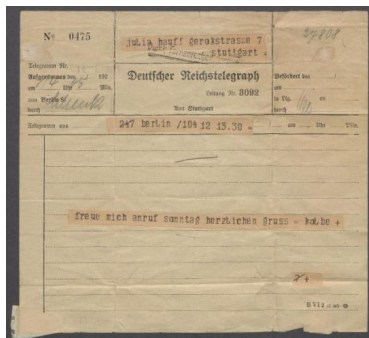

Brief von Georg Kolbe an Julia Hauff

Samlungsbereich	Korrespondenzen
Verfasser*in	Georg Kolbe
Adressat*in	Julia Hauff
Datierung	11.01.1929
Umfang	1 Telegramm
Erwerbung	Schenkung aus Privatbesitz, 1993
Inventarnummer	GK.588_002
Datensatz in Kalliope	1546326

Inhaltsangabe

Die in Stuttgart lebende Bildhauerin Julia Hauff war Schülerin und Freundin von Georg Kolbe. Das umfangreiche Konvolut umfasst Briefe Kolbes an Hauff von 1928 bis zu seinem Tode 1947. Dabei handelt es sich hauptsächlich um Post- bzw. Briefkarten mit Motiven seiner Werke oder seines Atelierhauses in Berlin-Westend.