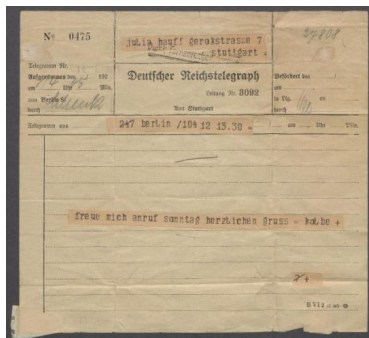

Brief von Georg Kolbe an Julia Hauff

| | |
|-----------------------|----------------------------------|
| Samlungsbereich | Korrespondenzen |
| Verfasser*in | Georg Kolbe |
| Adressat*in | Julia Hauff |
| Datierung | 11.01.1929 |
| Umfang | 1 Telegramm |
| Erwerbung | Schenkung aus Privatbesitz, 1993 |
| Inventarnummer | GK.588_002 |
| Datensatz in Kalliope | 1546326 |
| Rechte | Public Domain Mark 1.0 |

Inhaltsangabe

Die in Stuttgart lebende Bildhauerin Julia Hauff war Schülerin und Freundin von Georg Kolbe. Das umfangreiche Konvolut umfasst Briefe Kolbes an Hauff von 1928 bis zu seinem Tode 1947. Dabei handelt es sich hauptsächlich um Post- bzw. Briefkarten mit Motiven seiner Werke oder seines Atelierhauses in Berlin-Westend.