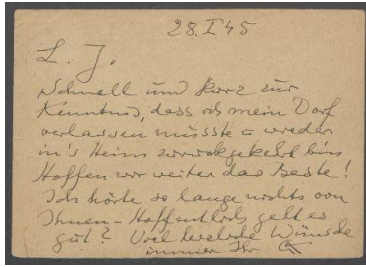

Brief von Georg Kolbe an Julia Hauff

Samlungsbereich	Korrespondenzen
Verfasser*in	Georg Kolbe
Adressat*in	Julia Hauff
Datierung	28.01.1945
Umfang	1 Postkarte
Erwerbung	Schenkung aus Privatbesitz, 1993
Inventarnummer	GK.604_001
Transkript	vorhanden
Datensatz in Kalliope	1546450
Rechte	Public Domain Mark 1.0

Inhaltsangabe

Die in Stuttgart lebende Bildhauerin Julia Hauff war Schülerin und Freundin von Georg Kolbe. Das umfangreiche Konvolut umfasst Briefe Kolbes an Hauff von 1928 bis zu seinem Tode 1947. Dabei handelt es sich hauptsächlich um Post- bzw. Briefkarten mit Motiven seiner Werke oder seines Atelierhauses in Berlin-Westend.