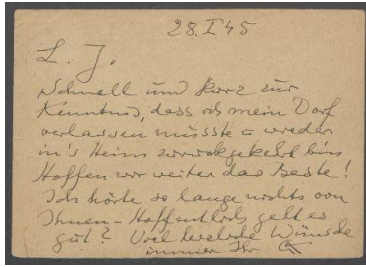

Brief von Georg Kolbe an Julia Hauff

Samlungsbereich	Korrespondenzen
Verfasser*in	Georg Kolbe
Adressat*in	Julia Hauff
Datierung	28.01.1945
Umfang	1 Postkarte
Erwerbung	Schenkung aus Privatbesitz, 1993
Inventarnummer	GK.604_001
Transkript	vorhanden
Datensatz in Kalliope	1546450

Inhaltsangabe

Die in Stuttgart lebende Bildhauerin Julia Hauff war Schülerin und Freundin von Georg Kolbe. Das umfangreiche Konvolut umfasst Briefe Kolbes an Hauff von 1928 bis zu seinem Tode 1947. Dabei handelt es sich hauptsächlich um Post- bzw. Briefkarten mit Motiven seiner Werke oder seines Atelierhauses in Berlin-Westend.