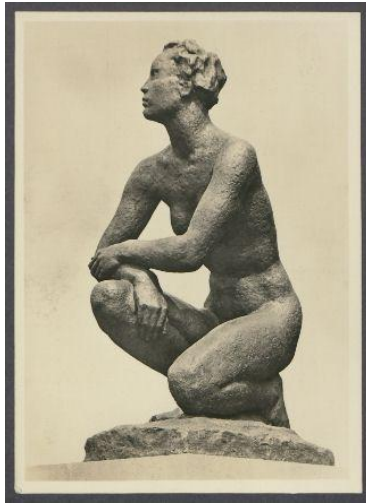

Brief von Georg Kolbe an Julia Hauff

Samlungsbereich	Korrespondenzen
Verfasser*in	Georg Kolbe
Adressat*in	Julia Hauff
Datierung	22.01.1939
Umfang	1 Bildpostkarte mit Briefumschlag
Erwerbung	Schenkung aus Privatbesitz, 1993
Inventarnummer	GK.598_001
Transkript	vorhanden
Datensatz in Kalliope	1546428

Inhaltsangabe

Die in Stuttgart lebende Bildhauerin Julia Hauff war Schülerin und Freundin von Georg Kolbe. Das umfangreiche Konvolut umfasst Briefe Kolbes an Hauff von 1928 bis zu seinem Tode 1947. Dabei handelt es sich hauptsächlich um Post- bzw. Briefkarten mit Motiven seiner Werke oder seines Atelierhauses in Berlin-Westend.