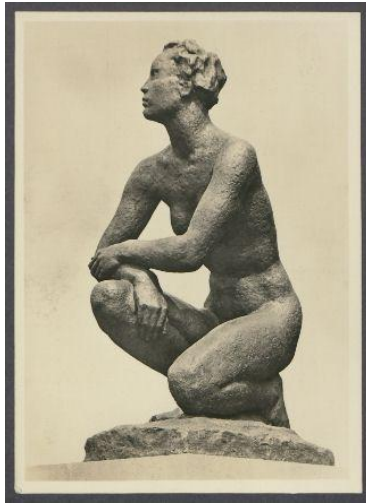

Brief von Georg Kolbe an Julia Hauff

Samlungsbereich	Korrespondenzen
Verfasser*in	Georg Kolbe
Adressat*in	Julia Hauff
Datierung	22.01.1939
Umfang	1 Bildpostkarte mit Briefumschlag
Erwerbung	Schenkung aus Privatbesitz, 1993
Inventarnummer	GK.598_001
Transkript	vorhanden
Datensatz in Kalliope	1546428
Rechte	Public Domain Mark 1.0

Inhaltsangabe

Die in Stuttgart lebende Bildhauerin Julia Hauff war Schülerin und Freundin von Georg Kolbe. Das umfangreiche Konvolut umfasst Briefe Kolbes an Hauff von 1928 bis zu seinem Tode 1947. Dabei handelt es sich hauptsächlich um Post- bzw. Briefkarten mit Motiven seiner Werke oder seines Atelierhauses in Berlin-Westend.