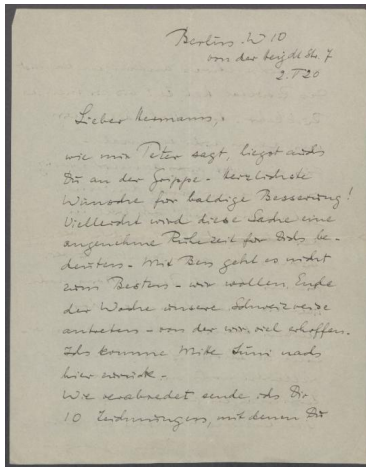

Brief von Georg Kolbe an Hermann Schmitt

Samlungsbereich	Korrespondenzen
Verfasser*in	Georg Kolbe
Adressat*in	Hermann Schmitt
Erwähnte Personen	Benjamine Kolbe Leonore Kolbe Peter Schmitt
Datierung	02.05.1920
Umfang	1 Brief, 1 Blatt
Erwerbung	Schenkung Alexandra Habermann, 2002
Inventarnummer	GK.616.17
Transkript	vorhanden
Datensatz in Kalliope	3387009
Rechte	Public Domain Mark 1.0