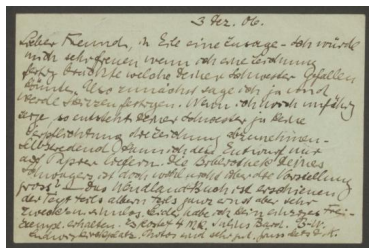

## Brief von Georg Kolbe an Hermann Schmitt

Samlungsbereich	Korrespondenzen
Verfasser*in	Georg Kolbe
Adressat*in	Hermann Schmitt
Erwähnte Personen	Otto Hettner Kurt Tuch Michelangelo Buonarroti
Datierung	03.12.1906
Umfang	1 Bildpostkarte
Erwerbung	Schenkung aus Familienbesitz, 2021
Inventarnummer	GK.616.5_010.3