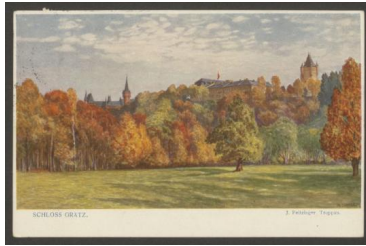

Brief von Georg Kolbe an Hermann Schmitt

Sammlungsbereich	Korrespondenzen
Verfasser*in	Georg Kolbe
Adressat*in	Hermann Schmitt
Erwähnte Personen	Otto Hettner Kurt Tuch Michelangelo Buonarroti
Datierung	19.10.1906
Umfang	1 Bildpostkarte
Erwerbung	Schenkung aus Familienbesitz, 2021
Inventarnummer	GK.616.5_010.2