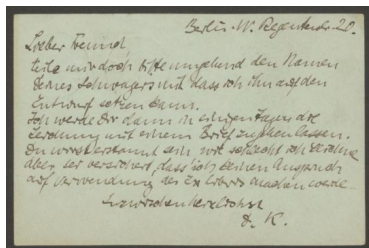

## Brief von Georg Kolbe an Hermann Schmitt

Samlungsbereich	Korrespondenzen
Verfasser*in	Georg Kolbe
Adressat*in	Hermann Schmitt
Erwähnte Personen	Otto Hettner Kurt Tuch Michelangelo Buonarroti
Datierung	13.12.1906
Umfang	1 Postkarte
Erwerbung	Schenkung aus Familienbesitz, 2021
Inventarnummer	GK.616.5_010.4