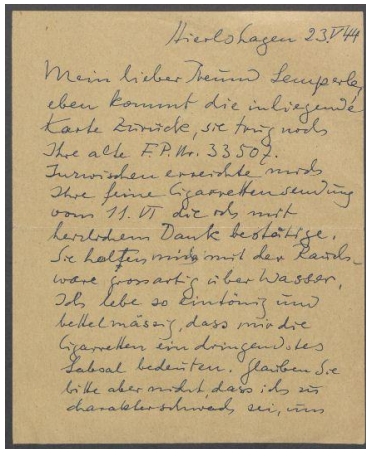

Brief von Georg Kolbe an Hermann Lemperle

Samlungsbereich	Korrespondenzen
Verfasser*in	Georg Kolbe
Adressat*in	Hermann Lemperle
Erwähnte Personen	Cornelius Müller-Hofstede
Datierung	23.05.1944
Umfang	1 Brief, 1 Blatt
Erwerbung	Ankauf Antiquariat Engel & Co., 2017
Inventarnummer	GK.607.1.9_007
Transkript	vorhanden

Inhaltsangabe

Die Briefe und Postkarten von Georg Kolbe an Hermann Lemperle und seine Frau (GK.607.1.1 - GK.607.1.11) wurden 2007 als Teil des Nachlasses von Hermann Lemperle erworben. Sie wurden dem Nachlass Georg Kolbes als angereicherter Nachlass zugeordnet.

Transkription

Hierlschagen 23.V 44

Mein lieber Freund Lemperle,

eben kommt die inliegende
Karte zurück, sie trug noch
Ihre alte F.P.Nr.33507.

Inzwischen erreichte mich
Ihre feine Cigarrettensendung
vom 11.VI, die ich mit
herzlichem Dank bestätige.