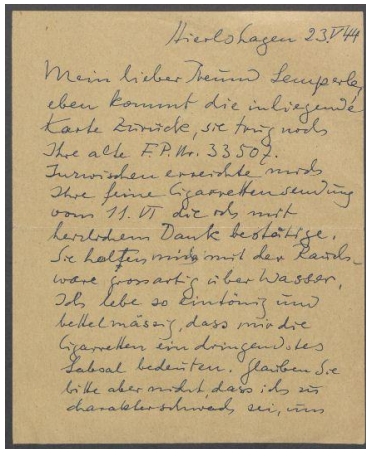

Brief von Georg Kolbe an Hermann Lemperle

Samlungsbereich	Korrespondenzen
Verfasser*in	Georg Kolbe
Adressat*in	Hermann Lemperle
Erwähnte Personen	Cornelius Müller-Hofstede
Datierung	23.05.1944
Umfang	1 Brief, 1 Blatt
Erwerbung	Ankauf Antiquariat Engel & Co., 2017
Inventarnummer	GK.607.1.9_007
Transkript	vorhanden
Rechte	Public Domain Mark 1.0

Inhaltsangabe

Die Briefe und Postkarten von Georg Kolbe an Hermann Lemperle und seine Frau (GK.607.1.1 - GK.607.1.11) wurden 2007 als Teil des Nachlasses von Hermann Lemperle erworben. Sie wurden dem Nachlass Georg Kolbes als angereicherter Nachlass zugeordnet.

Transkription

Hierlshagen 23.V 44

Mein lieber Freund Lemperle,

eben kommt die inliegende
Karte zurück, sie trug noch
Ihre alte F.P.Nr.33507.

Inzwischen erreichte mich
Ihre feine Cigarrettensendung
vom 11.VI, die ich mit
herzlichem Dank bestätige.