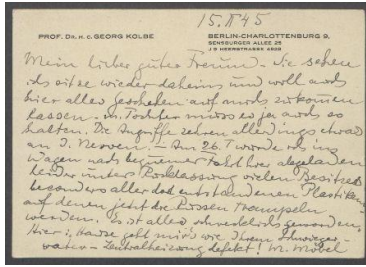

Brief von Georg Kolbe an Hermann Lempere

| | |
|-----------------------|--------------------------------------|
| Samlungsbereich | Korrespondenzen |
| Verfasser*in | Georg Kolbe |
| Adressat*in | Hermann Lempere |
| Datierung | 15.02.1945 |
| Umfang | 1 Briefkarte |
| Erwerbung | Ankauf Antiquariat Engel & Co., 2017 |
| Inventarnummer | GK.607.1_10_001 |
| Datensatz in Kalliope | 3379054 |
| Rechte | Public Domain Mark 1.0 |

Inhaltsangabe

Die Briefe und Postkarten von Georg Kolbe an Hermann Lempere und seine Frau (GK.607.1.1 - GK.607.1.11) wurden 2007 als Teil des Nachlasses von Hermann Lempere erworben. Sie wurden dem Nachlass Georg Kolbes als angereicherter Nachlass zugeordnet.