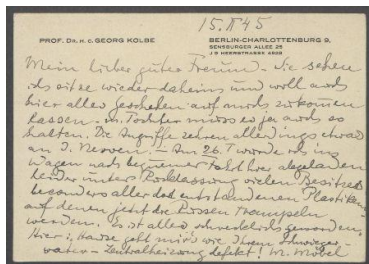

Brief von Georg Kolbe an Hermann Lemperle

Samlungsbereich	Korrespondenzen
Verfasser*in	Georg Kolbe
Adressat*in	Hermann Lemperle
Datierung	15.02.1945
Umfang	1 Briefkarte
Erwerbung	Ankauf Antiquariat Engel & Co., 2017
Inventarnummer	GK.607.1_10_001
Datensatz in Kalliope	3379054

Inhaltsangabe

Die Briefe und Postkarten von Georg Kolbe an Hermann Lemperle und seine Frau (GK.607.1.1 - GK.607.1.11) wurden 2007 als Teil des Nachlasses von Hermann Lemperle erworben. Sie wurden dem Nachlass Georg Kolbes als angereicherter Nachlass zugeordnet.