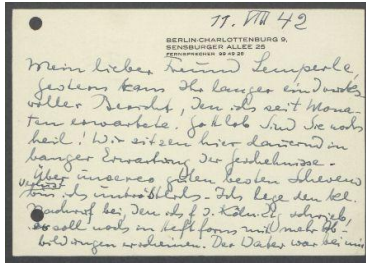

## Brief von Georg Kolbe an Hermann Lempere

Samlungsbereich	Korrespondenzen
Verfasser*in	Georg Kolbe
Adressat*in	Hermann Lempere
Datierung	11.08.1942
Umfang	1 Briefkarte
Erwerbung	Ankauf Antiquariat Engel & Co., 2017
Inventarnummer	GK.607.1.7_001
Datensatz in Kalliope	3379048
Rechte	Public Domain Mark 1.0