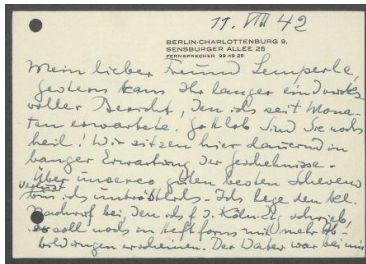

## Brief von Georg Kolbe an Hermann Lempere

Samlungsbereich	Korrespondenzen
Verfasser*in	Georg Kolbe
Adressat*in	Hermann Lempere
Datierung	11.08.1942
Umfang	1 Briefkarte
Erwerbung	Ankauf Antiquariat Engel & Co., 2017
Inventarnummer	GK.607.1.7_001
Datensatz in Kalliope	3379048
Rechte	Public Domain Mark 1.0