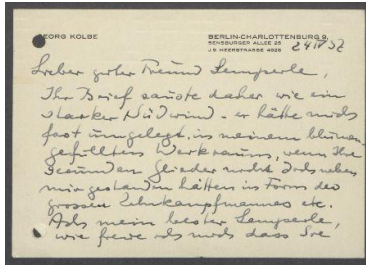

Brief von Georg Kolbe an Hermann Lemperle

Samlungsbereich	Korrespondenzen
Verfasser*in	Georg Kolbe
Adressat*in	Hermann Lemperle
Datierung	24.04.1937
Umfang	1 Briefkarte
Erwerbung	Ankauf Antiquariat Engel & Co., 2017
Inventarnummer	GK.607.1.3_001
Datensatz in Kalliope	3379045
Rechte	Public Domain Mark 1.0

Inhaltsangabe

Die Briefe und Postkarten von Georg Kolbe an Hermann Lemperle und seine Frau (GK.607.1.1 - GK.607.1.11) wurden 2007 als Teil des Nachlasses von Hermann Lemperle erworben. Sie wurden dem Nachlass Georg Kolbes als angereicherter Nachlass zugeordnet.