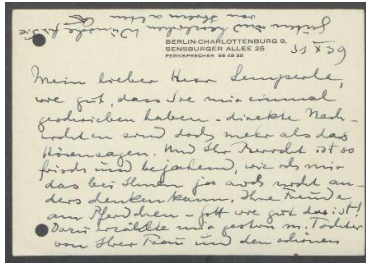

Brief von Georg Kolbe an Hermann Lempere

**Inhaltsangabe**

Die Briefe und Postkarten von Georg Kolbe an Hermann Lempere und seine Frau (GK.607.1.1 - GK.607.1.11) wurden 2007 als Teil des Nachlasses von Hermann Lempere erworben. Sie wurden dem Nachlass Georg Kolbes als angereicherter Nachlass zugeordnet.

Samlungsbereich	Korrespondenzen
Verfasser*in	Georg Kolbe
Adressat*in	Hermann Lempere
Datierung	31.10.1939
Umfang	1 Briefkarte
Erwerbung	Ankauf Antiquariat Engel & Co., 2017
Inventarnummer	GK.607.1.4_001
Datensatz in Kalliope	3379040