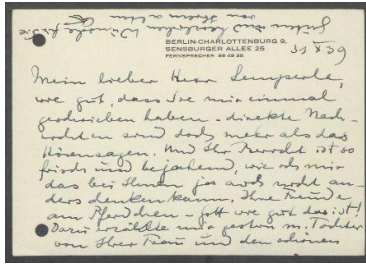

Brief von Georg Kolbe an Hermann Lempere

Samlungsbereich	Korrespondenzen
Verfasser*in	Georg Kolbe
Adressat*in	Hermann Lempere
Datierung	31.10.1939
Umfang	1 Briefkarte
Erwerbung	Ankauf Antiquariat Engel & Co., 2017
Inventarnummer	GK.607.1.4_001
Datensatz in Kalliope	3379040
Rechte	Public Domain Mark 1.0