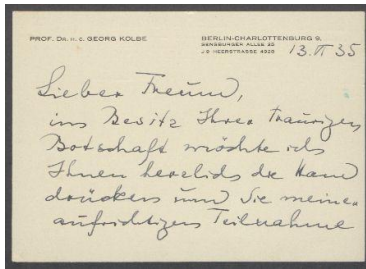

## Brief von Georg Kolbe an Hermann Lemperle

Samlungsbereich	Korrespondenzen
Verfasser*in	Georg Kolbe
Adressat*in	Hermann Lemperle
Datierung	13.06.1935
Umfang	1 Briefkarte
Erwerbung	Ankauf Antiquariat Engel & Co., 2017
Inventarnummer	GK.607.1.2_001
Datensatz in Kalliope	3379039

**Inhaltsangabe**

Die Briefe und Postkarten von Georg Kolbe an Hermann Lemperle und seine Frau (GK.607.1.1 - GK.607.1.11) wurden 2007 als Teil des Nachlasses von Hermann Lemperle erworben. Sie wurden dem Nachlass Georg Kolbes als angereicherter Nachlass zugeordnet.