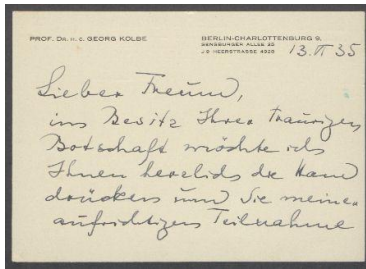

Brief von Georg Kolbe an Hermann Lemperle

Samlungsbereich	Korrespondenzen
Verfasser*in	Georg Kolbe
Adressat*in	Hermann Lemperle
Datierung	13.06.1935
Umfang	1 Briefkarte
Erwerbung	Ankauf Antiquariat Engel & Co., 2017
Inventarnummer	GK.607.1.2_001
Datensatz in Kalliope	3379039
Rechte	Public Domain Mark 1.0

Inhaltsangabe

Die Briefe und Postkarten von Georg Kolbe an Hermann Lemperle und seine Frau (GK.607.1.1 - GK.607.1.11) wurden 2007 als Teil des Nachlasses von Hermann Lemperle erworben. Sie wurden dem Nachlass Georg Kolbes als angereicherter Nachlass zugeordnet.