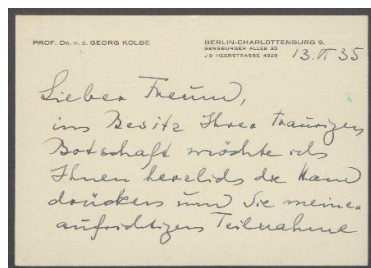

Brief von Georg Kolbe an Hermann Lemperle

Samlungsbereich	Korrespondenzen
Verfasser*in	Georg Kolbe
Adressat*in	Hermann Lemperle
Datierung	13.06.1935
Umfang	1 Briefkarte
Erwerbung	Ankauf Antiquariat Engel & Co., 2017
Inventarnummer	GK.607.1.2_001
Datensatz in Kalliope	3379039
Rechte	Public Domain Mark 1.0

Inhaltsangabe

Die Briefe und Postkarten von Georg Kolbe an Hermann Lemperle und seine Frau (GK.607.1.1 - GK.607.1.11) wurden 2007 als Teil des Nachlasses von Hermann Lemperle erworben. Sie wurden dem Nachlass Georg Kolbes als angereicherter Nachlass zugeordnet.