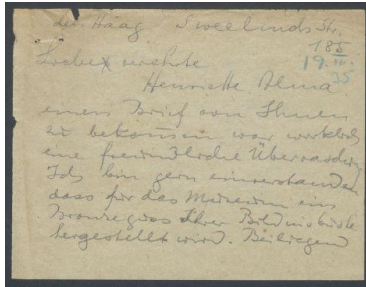

Brief von Georg Kolbe an Henriette Alma

Samlungsbereich	Korrespondenzen
Verfasser*in	Georg Kolbe
Adressat*in	Henriette Alma
Datierung	19.03.1935
Umfang	1 Briefentwurf, 2 Blatt
Erwerbung	Nachlass Maria von Tiesenhausen, 2020 (vormals Nachlass Georg Kolbe, 1949)
Inventarnummer	GK.550.3