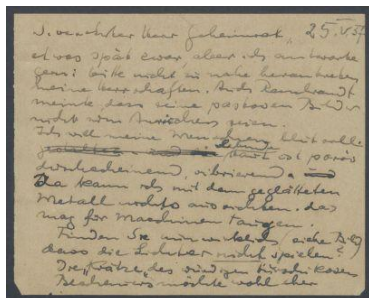

Brief von Georg Kolbe an Heck

Sammlungsbereich	Korrespondenzen
Verfasser*in	Georg Kolbe
Adressat*in	Heck
Datierung	25.05.1937
Umfang	1 Briefentwurf, 3 Blatt
Erwerbung	Nachlass Maria von Tiesenhausen, 2020 (vormals Nachlass Georg Kolbe, 1949)
Inventarnummer	GK.576.2