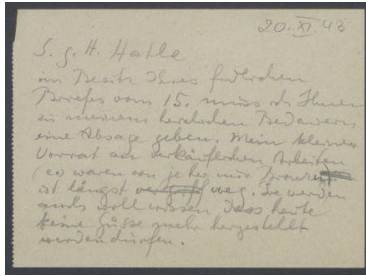

## Brief von Georg Kolbe an Hatle

Sammlungsbereich	Korrespondenzen
Verfasser*in	Georg Kolbe
Adressat*in	Hatle
Datierung	20.11.1943
Umfang	1 Briefentwurf, 3 Blatt
Erwerbung	Nachlass Maria von Tiesenhausen, 2020 (vormals Nachlass Georg Kolbe, 1949)
Inventarnummer	GK.576.1