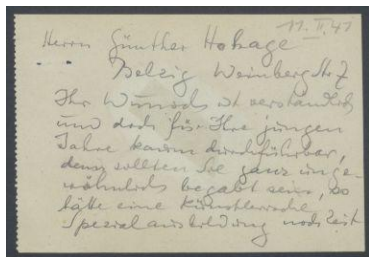

## Brief von Georg Kolbe an Günther Hohage

Sammlungsbereich	Korrespondenzen
Verfasser*in	Georg Kolbe
Adressat*in	Günther Hohage
Datierung	11.02.1941
Umfang	1 Briefentwurf, 3 Blatt
Erwerbung	Nachlass Maria von Tiesenhausen, 2020 (vormals Nachlass Georg Kolbe, 1949)
Inventarnummer	GK.584.7