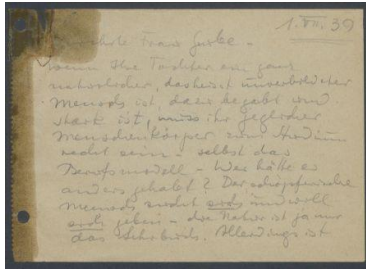

## Brief von Georg Kolbe an Grube

Samlungsbereich	Korrespondenzen
Verfasser*in	Georg Kolbe
Adressat*in	Grube
Datierung	01.07.1939
Umfang	1 Briefentwurf, 2 Blatt
Erwerbung	Nachlass Maria von Tiesenhausen, 2020 (vormals Nachlass Georg Kolbe, 1949)
Inventarnummer	GK.557.1