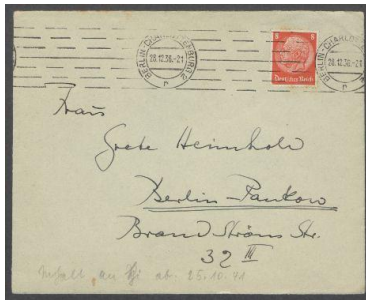

Brief von Georg Kolbe an Grete Heimhold

Samlungsbereich	Korrespondenzen
Verfasser*in	Georg Kolbe
Adressat*in	Grete Heimhold
Datierung	28.12.1936 [Poststempel]
Umfang	1 Briefumschlag
Erwerbung	Schenkung Nachlass Grete Heimhold, 1999
Inventarnummer	GK.582
Transkript	vorhanden
Datensatz in Kalliope	1545193
Rechte	Public Domain Mark 1.0

Inhaltsangabe

Briefumschlag von außen beschrieben mit einer Antwortnotiz von Kolbe an Grete Heimhold. Betrifft ein gemeinsames Treffen.

Transkription

[Briefumschlag]

Frau
Grete Heimhold

Berlin – Pankow
Brandström Str.
32^{III}