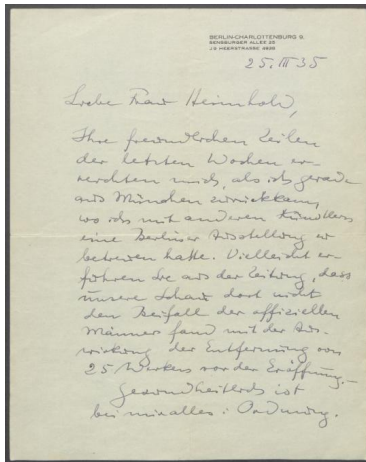

Brief von Georg Kolbe an Grete Heimhold

| | |
|-----------------------|---|
| Samlungsbereich | Korrespondenzen |
| Verfasser*in | Georg Kolbe |
| Adressat*in | Grete Heimhold |
| Datierung | 25.03.1935 |
| Umfang | 1 Brief, 1 Blatt mit Briefumschlag |
| Erwerbung | Schenkung Nachlass Grete Heimhold, 1999 |
| Inventarnummer | GK.577 |
| Transkript | vorhanden |
| Datensatz in Kalliope | 1545162 |
| Rechte | Public Domain Mark 1.0 |

Inhaltsangabe

Die Ausstellung "Berliner Kunst" fand in der Münchner Neuen Pinakothek von März - April 1935 statt.

Zu einer Berliner Ausstellung in München: "Vielleicht erfuhren Sie aus der Zeitung, dass unsere Schau dort nicht den Beifall der offiziellen Männer fand mit der Auswirkung der Entfernung von 25 Werken vor der Eröffnung." Weiterhin erwähnt Kolbe die bevorstehende Aufstellung seiner "Kriegergruppe" ["Krieger-Ehrenmal Stralsund"].