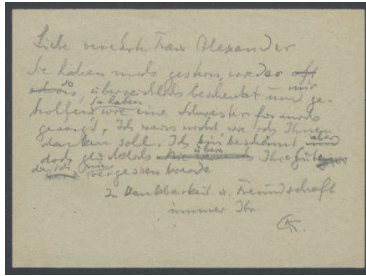

## Brief von Georg Kolbe an Grace Alexander

Sammlungsbereich	Korrespondenzen
Verfasser*in	Georg Kolbe
Adressat*in	Grace Alexander
Datierung	ohne Jahr [vermutlich 1947]
Umfang	1 Briefentwurf, 1 Blatt
Erwerbung	Nachlass Maria von Tiesenhausen, 2020 (vormals Nachlass Georg Kolbe, 1949)
Inventarnummer	GK.550.2