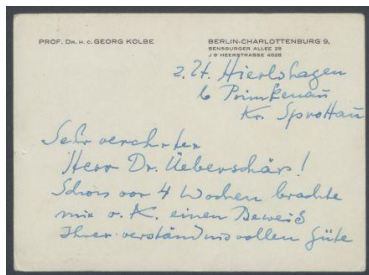

Brief von Georg Kolbe an Fritz Ueberschär

Sammlungsbereich	Korrespondenzen
Verfasser*in	Georg Kolbe
Adressat*in	Fritz Ueberschär
Datierung	1943-1944
Umfang	1 Bildpostkarte, 1 Briefkarte
Erwerbung	Nachlass Maria von Tiesenhausen, 2020 (vormals Nachlass Georg Kolbe, 1949)
Inventarnummer	GK.620.10