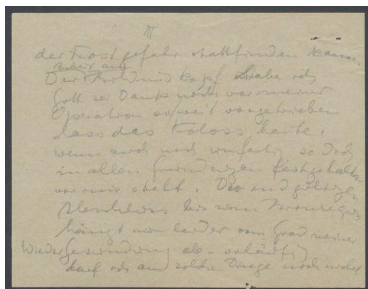

## Brief von Georg Kolbe an Fritz Sonnen

Sammlungsbereich	Korrespondenzen
Verfasser*in	Georg Kolbe
Adressat*in	Fritz Sonnen
Erwähnte Personen	Paul Reusch Wilhelm Lueg
Datierung	19.09.1939
Umfang	1 Briefentwurf, 2 Blatt
Erwerbung	Nachlass Maria von Tiesenhausen, 2020 (vormals Nachlass Georg Kolbe, 1949)
Inventarnummer	GK.620.1