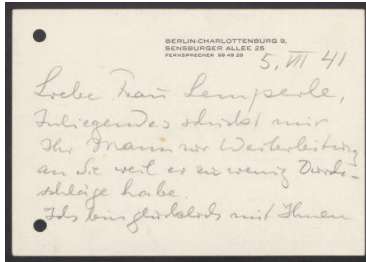

## Brief von Georg Kolbe an Frau Lemperle

Samlungsbereich	Korrespondenzen
Verfasser*in	Georg Kolbe
Adressat*in	Frau Lemperle
Erwähnte Personen	Hermann Lemperle
Datierung	05.07.1941
Umfang	1 Briefkarte
Erwerbung	Ankauf Antiquariat Engel & Co., 2017
Inventarnummer	GK.607.1.6_002
Transkript	vorhanden
Rechte	Public Domain Mark 1.0

**Inhaltsangabe**

Die Briefe und Postkarten von Georg Kolbe an Hermann Lemperle und seine Frau (GK.607.1.1 - GK.607.1.11) wurden 2007 als Teil des Nachlasses von Hermann Lemperle erworben. Sie wurden dem Nachlass Georg Kolbes als angereicherter Nachlass zugeordnet.

**Transkription**

(Berlin-Charlottenburg 9, Sensburger Allee 25, Fernsprecher 99 49 28)

5.VII 41

Liebe Frau Lemperle,

Inliegendes schickt mir  
Ihr Mann zur Weiterleitung  
an Sie, weil er zu wenig Durch-  
schläge habe.