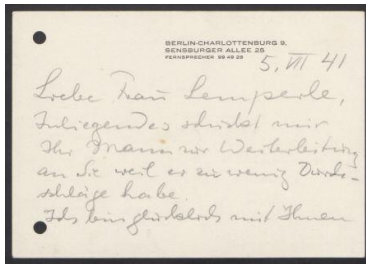

## Brief von Georg Kolbe an Frau Lemperle

Samlungsbereich	Korrespondenzen
Verfasser*in	Georg Kolbe
Adressat*in	Frau Lemperle
Erwähnte Personen	Hermann Lemperle
Datierung	05.07.1941
Umfang	1 Briefkarte
Erwerbung	Ankauf Antiquariat Engel & Co., 2017
Inventarnummer	GK.607.1.6_002
Transkript	vorhanden
Rechte	Public Domain Mark 1.0

**Inhaltsangabe**

Die Briefe und Postkarten von Georg Kolbe an Hermann Lemperle und seine Frau (GK.607.1.1 - GK.607.1.11) wurden 2007 als Teil des Nachlasses von Hermann Lemperle erworben. Sie wurden dem Nachlass Georg Kolbes als angereicherter Nachlass zugeordnet.

**Transkription**

(Berlin-Charlottenburg 9, Sensburger Allee 25, Fernsprecher 99 49 28)

5.VII 41

Liebe Frau Lemperle,

Inliegendes schickt mir  
Ihr Mann zur Weiterleitung  
an Sie, weil er zu wenig Durch-  
schläge habe.

Ich bin glücklich mit Ihnen

Seite 2

über das gütige Geschick,  
das[s] meinen lieben Freund!  
behütet hat.

Mit herzlichen Grüßen

Ihr GK

**G K**  
**M**

Georg Kolbe Museum, Berlin 20.09.2024