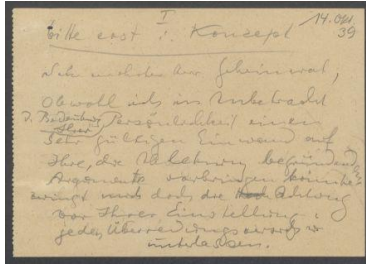

Brief von Georg Kolbe an Ferdinand Sauerbruch

Sammlungsbereich	Korrespondenzen
Verfasser*in	Georg Kolbe
Adressat*in	Ferdinand Sauerbruch
Datierung	14.10.1939
Umfang	1 Briefentwurf, 3 Blatt
Erwerbung	Nachlass Maria von Tiesenhausen, 2020 (vormals Nachlass Georg Kolbe, 1949)
Inventarnummer	GK.614.2