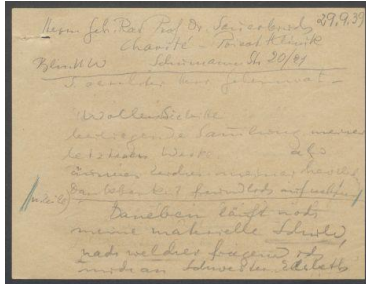

Brief von Georg Kolbe an Ferdinand Sauerbruch

Sammlungsbereich	Korrespondenzen
Verfasser*in	Georg Kolbe
Adressat*in	Ferdinand Sauerbruch
Datierung	29.09.1939
Umfang	1 Briefentwurf, 2 Blatt
Erwerbung	Nachlass Maria von Tiesenhausen, 2020 (vormals Nachlass Georg Kolbe, 1949)
Inventarnummer	GK.614.1