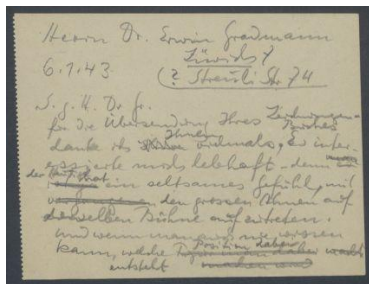

Brief von Georg Kolbe an Erwin Gradmann

Samlungsbereich	Korrespondenzen
Verfasser*in	Georg Kolbe
Adressat*in	Erwin Gradmann
Erwähnte Personen	Richard Grossmann
Datierung	06.01.1943
Umfang	1 Briefentwurf, 1 Blatt
Erwerbung	Nachlass Maria von Tiesenhausen, 2020 (vormals Nachlass Georg Kolbe, 1949)
Inventarnummer	GK.556.6