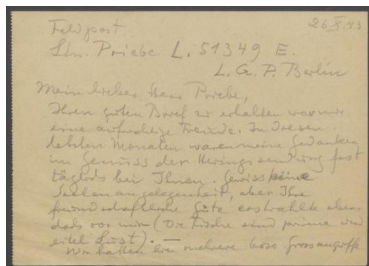

## Brief von Georg Kolbe an Erich Priebke

Sammlungsbereich	Korrespondenzen
Verfasser*in	Georg Kolbe
Adressat*in	Erich Priebke
Datierung	11.02.1941
Umfang	1 Briefentwurf, 1 Blatt
Erwerbung	Nachlass Maria von Tiesenhausen, 2020 (vormals Nachlass Georg Kolbe, 1949)
Inventarnummer	GK.612.1.9
Literaturhinweis	Maria Frfr. von Tiesenhausen: Georg Kolbe. Briefe und Aufzeichnungen, Tübingen 1987