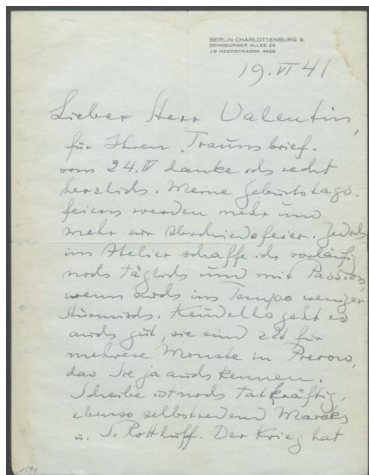

Brief von Georg Kolbe an Curt Valentin

Samlungsbereich	Korrespondenzen
Verfasser*in	Georg Kolbe
Adressat*in	Curt Valentin
Erwähnte Personen	Richard Scheibe Gerhard Marcks Karl Schmidt-Rottluff Kurt von Keudell Leonore Kolbe
Datierung	19.06.1941
Umfang	1 Brief, 1 Blatt
Erwerbung	Nachlass Maria von Tiesenhausen, 2020 (vormals Nachlass Georg Kolbe, 1949)
Inventarnummer	GK.621.7