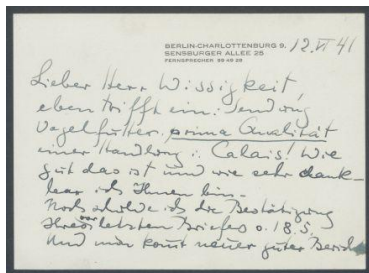

Brief von Georg Kolbe an Conrad Wissigkeit

Sammlungsbereich	Korrespondenzen
Verfasser*in	Georg Kolbe
Adressat*in	Conrad Wissigkeit
Datierung	12.06.1941
Umfang	1 Bildpostkarte, 1 Umschlag
Erwerbung	Nachlass Maria von Tiesenhausen, 2020 (vormals Nachlass Georg Kolbe, 1949)
Inventarnummer	GK.622.5