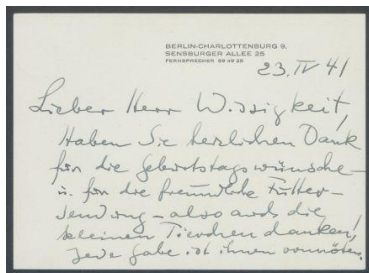

Brief von Georg Kolbe an Conrad Wissigkeit

Samlungsbereich	Korrespondenzen
Verfasser*in	Georg Kolbe
Adressat*in	Conrad Wissigkeit
Datierung	23.04.1941
Umfang	1 Briefkarte
Erwerbung	Nachlass Maria von Tiesenhausen, 2020 (vormals Nachlass Georg Kolbe, 1949)
Inventarnummer	GK.622.3