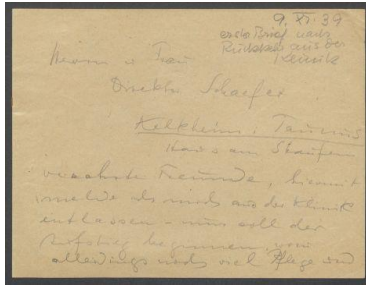

Brief von Georg Kolbe an Carl Schaefer

Sammlungsbereich	Korrespondenzen
Verfasser*in	Georg Kolbe
Adressat*in	Carl Schaefer
Datierung	11.04.1940
Umfang	1 Briefentwurf, 2 Blatt
Erwerbung	Nachlass Maria von Tiesenhausen, 2020 (vormals Nachlass Georg Kolbe, 1949)
Inventarnummer	GK.614.6