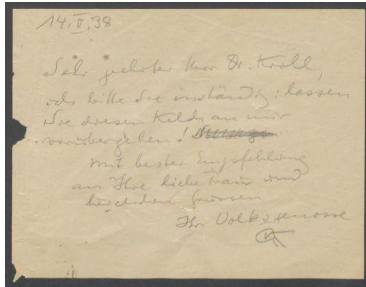

Brief von Georg Kolbe an Bruno Kroll

Samlungsbereich	Korrespondenzen
Verfasser*in	Georg Kolbe
Adressat*in	Bruno Kroll
Datierung	14.05.1938
Umfang	1 Briefentwurf, 1 Blatt
Erwerbung	Nachlass Maria von Tiesenhausen, 2020 (vormals Nachlass Georg Kolbe, 1949)
Inventarnummer	GK.606.5