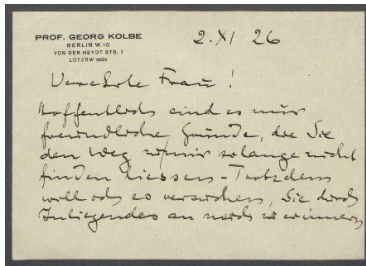

Brief von Georg Kolbe an Bertel Uhlenburg

Samlungsbereich	Korrespondenzen
Verfasser*in	Georg Kolbe
Adressat*in	Bertel Uhlenburg
Datierung	02.11.1926
Umfang	1 Briefkarte
Erwerbung	Schenkung Cristof Weber, 2014
Inventarnummer	GK.620.1_007
Transkript	vorhanden
Datensatz in Kalliope	3378812
Rechte	Public Domain Mark 1.0

Inhaltsangabe

Bertel Uhlenburg war Schülerin und Modell von Georg Kolbe. Eine Tierplastik von ihr befindet sich im Besitz des Georg Kolbe Museums. Das Konvolut, welches 2014 dem Georg Kolbe Museum geschenkt wurde, umfasst auch 2 Skizzenbücher, 1 Aktzeichnung, 7 Werkfotografien und 2 Radierungen von Uhlenburg. Weiterhin 1 Zeitschrift [Der Neubau. Zeitschrift für Architektur und Kunst, Jahrgang 1, Heft 4] mit einem Artikel über die Künstlerin sowie 3 Postkarten an Otto Uhlenburg, 2 Postkarten an Bertha Berner und 11 kleine Blätter mit Bleistiftzeichnungen und Radierungen. 10 Briefe von Bertel Uhlenburg an Georg Kolbe [keine Gegenbriefe vorhanden] wurden unter GK.414 verzeichnet.