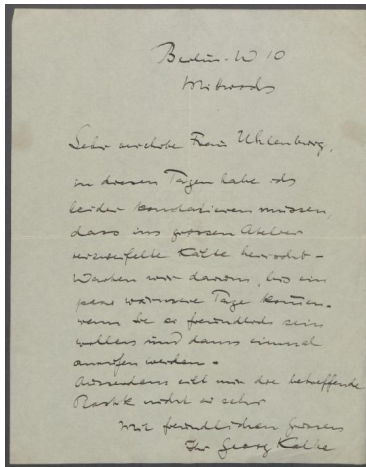

## Brief von Georg Kolbe an Bertel Uhlenburg

Samlungsbereich	Korrespondenzen
Verfasser*in	Georg Kolbe
Adressat*in	Bertel Uhlenburg
Datierung	Unbekannt
Umfang	1 Brief, 1 Blatt
Erwerbung	Schenkung Cristof Weber, 2014
Inventarnummer	GK.620.1_002
Transkript	vorhanden
Datensatz in Kalliope	3378812
Rechte	Public Domain Mark 1.0

**Inhaltsangabe**

Bertel Uhlenburg war Schülerin und Modell von Georg Kolbe. Eine Tierplastik von ihr befindet sich im Besitz des Georg Kolbe Museums. Das Konvolut, welches 2014 dem Georg Kolbe Museum geschenkt wurde, umfasst auch 2 Skizzenbücher, 1 Aktzeichnung, 7 Werkfotografien und 2 Radierungen von Uhlenburg. Weiterhin 1 Zeitschrift [Der Neubau. Zeitschrift für Architektur und Kunst, Jahrgang 1, Heft 4] mit einem Artikel über die Künstlerin sowie 3 Postkarten an Otto Uhlenburg, 2 Postkarten an Bertha Berner und 11 kleine Blätter mit Bleistiftzeichnungen und Radierungen. 10 Briefe von Bertel Uhlenburg an Georg Kolbe [keine Gegenbriefe] wurden unter GK.414 verzeichnet.