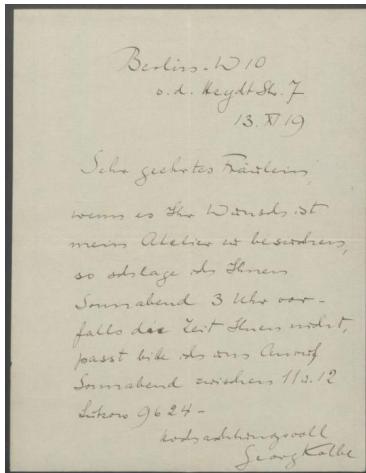

## Brief von Georg Kolbe an Bertel Uhlenburg

Sammlungsbereich	Korrespondenzen
Verfasser*in	Georg Kolbe
Adressat*in	Bertel Uhlenburg
Datierung	13.11.1919
Umfang	1 Brief, 1 Blatt
Erwerbung	Schenkung Christof Weber, 2014
Inventarnummer	GK.620.11_001