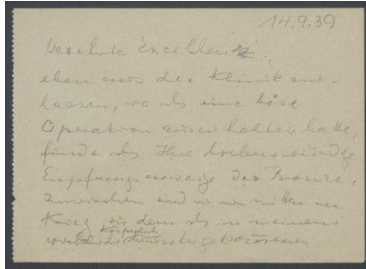

Brief von Georg Kolbe an Arnold Wahnschaffe

Sammlungsbereich	Korrespondenzen
Verfasser*in	Georg Kolbe
Adressat*in	Arnold Wahnschaffe
Datierung	14.09.1939
Umfang	1 Briefentwurf, 1 Blatt
Erwerbung	Nachlass Maria von Tiesenhausen, 2020 (vormals Nachlass Georg Kolbe, 1949)
Inventarnummer	GK.622.1