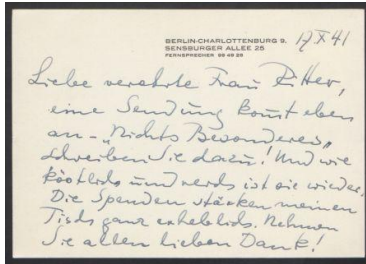

Brief von Georg Kolbe an Annemarie Ritter

Samlungsbereich	Korrespondenzen
Verfasser*in	Georg Kolbe
Adressat*in	Annemarie Ritter
Datierung	17.10.1941
Umfang	1 Briefkarte
Erwerbung	Schenkung aus dem Nachlass Annemarie Ritter, 2001/2015
Inventarnummer	GK.613.2_019
Transkript	vorhanden
Datensatz in Kalliope	3374840
Rechte	Public Domain Mark 1.0

Inhaltsangabe

Kolbe bestätigt die Zusendung von Lebensmitteln und dankt Ritter dafür. Zu einem geplanten Besuch in Kolbes Atelier.

Transkription

(Berlin-Charlottenburg 9, Sensburger Allee 25, Fernsprecher: 99 49 28)