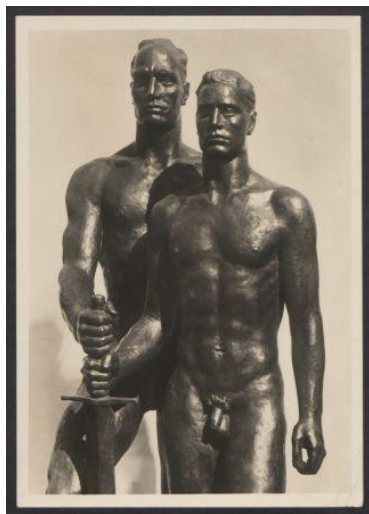

Brief von Georg Kolbe an Annemarie Ritter

Samlungsbereich	Korrespondenzen
Verfasser*in	Georg Kolbe
Adressat*in	Annemarie Ritter
Datierung	29.09.1941
Umfang	1 Briefkarte
Erwerbung	Schenkung aus dem Nachlass Annemarie Ritter, 2001/2015
Inventarnummer	GK.613.2_018
Transkript	vorhanden
Datensatz in Kalliope	3374840
Rechte	Public Domain Mark 1.0

Inhaltsangabe

Kolbe bestätigt die Zusendung von Lebensmitteln und dankt Ritter dafür.

Transkription

[Bildpostkarte]

[Abbildung: Georg Kolbe, „Krieger-Ehrenmal Stralsund“, 1935]

Seite 2

29.IX 41

Liebe verehrte Frau Ritter,