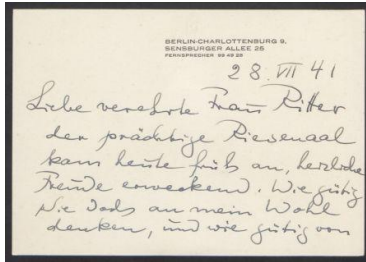

Brief von Georg Kolbe an Annemarie Ritter

Samlungsbereich	Korrespondenzen
Verfasser*in	Georg Kolbe
Adressat*in	Annemarie Ritter
Datierung	28.07.1941
Umfang	1 B riefkarte
Erwerbung	Schenkung aus dem Nachlass Annemarie Ritter, 2001/2015
Inventarnummer	GK.613.2_014
Transkript	vorhanden
Datensatz in Kalliope	3374840
Rechte	Public Domain Mark 1.0

Inhaltsangabe

Kolbe bestätigt die Zusendung von Lebensmitteln und dankt Ritter dafür.

Transkription

(Berlin-Charlottenburg 9, Sensburger Allee 25, Fernsprecher: 99 49 28)

28. VII 41

Liebe verehrte Frau Ritter,

der prächtige Riesensaal
kam heute früh an, herzliche
Freude erweckend. Wie gütig
Sie doch an mein Wohl
denken, und wie gütig von

Seite 2

Ihrem Manne, an dieser
Fürsorge teilzunehmen! Seien
Sie Beide meiner aufrichtigsten
Dankbarkeit versichert. Ich weiss zu
gut, wie karg heute die Möglich-
keiten sind. Darum erst recht
ist Alle Gabe eine grosse Freude.
Möchte mir Ihre Freundschaft
lange erhalten bleiben!
Mit allen besten Wünschen