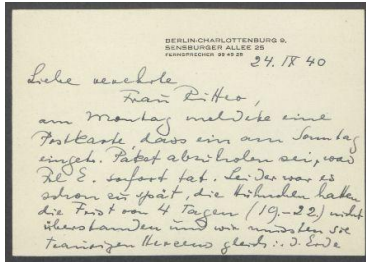

Brief von Georg Kolbe an Annemarie Ritter

Samlungsbereich	Korrespondenzen
Verfasser*in	Georg Kolbe
Adressat*in	Annemarie Ritter
Datierung	24.09.1940
Umfang	1 Briefkarte
Erwerbung	Schenkung aus dem Nachlass Annemarie Ritter, 2001/2015
Inventarnummer	GK.613.1_024
Transkript	vorhanden
Datensatz in Kalliope	3374839

Transkription

(Berlin-Charlottenburg 9, Sensburger Allee 25, Fernsprecher: 99 49 28)

11.IX.40

Liebe verehrte
Frau Ritter,

die Berliner werden jetzt
recht hart rangenommen,
der Luftschutzraum ist
der Begriff aller Begriffe
geworden – an produktives