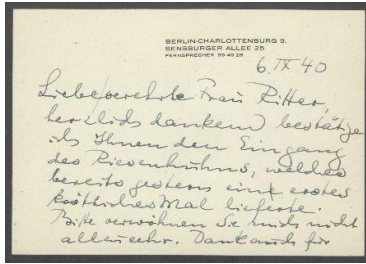

Brief von Georg Kolbe an Annemarie Ritter

Samlungsbereich	Korrespondenzen
Verfasser*in	Georg Kolbe
Adressat*in	Annemarie Ritter
Datierung	06.09.1940
Umfang	1 Briefkarte
Erwerbung	Schenkung aus dem Nachlass Annemarie Ritter, 2001/2015
Inventarnummer	GK.613.1_022
Transkript	vorhanden
Datensatz in Kalliope	3374839
Rechte	Public Domain Mark 1.0

Transkription

(Berlin-Charlottenburg 9, Sensburger Allee 25, Fernsprecher: 99 49 28)

6.IX 40

Liebe verehrte Frau Ritter,

herzlich dankend bestätige
ich Ihnen den Eingang
des Riesenhuhns, welches
bereits gestern ein erstes
köstliches Mal lieferte.