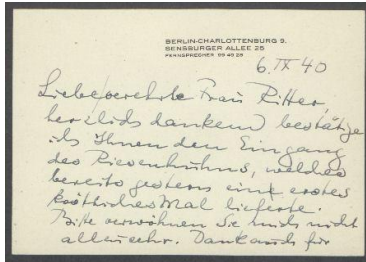

Brief von Georg Kolbe an Annemarie Ritter

Samlungsbereich	Korrespondenzen
Verfasser*in	Georg Kolbe
Adressat*in	Annemarie Ritter
Datierung	06.09.1940
Umfang	1 Briefkarte
Erwerbung	Schenkung aus dem Nachlass Annemarie Ritter, 2001/2015
Inventarnummer	GK.613.1_022
Transkript	vorhanden
Datensatz in Kalliope	3374839

Transkription

(Berlin-Charlottenburg 9, Sensburger Allee 25, Fernsprecher: 99 49 28)

6.IX 40

Liebe verehrte Frau Ritter,

herzlich dankend bestätige ich Ihnen den Eingang des Riesenhuhns, welches bereits gestern ein erstes köstliches Mal lieferte.