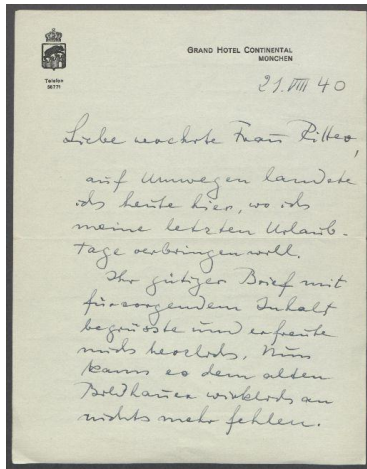

Brief von Georg Kolbe an Annemarie Ritter

Samlungsbereich	Korrespondenzen
Verfasser*in	Georg Kolbe
Adressat*in	Annemarie Ritter
Datierung	21.08.1940
Umfang	1 Brief, 1 Blatt
Erwerbung	Schenkung aus dem Nachlass Annemarie Ritter, 2001/2015
Inventarnummer	GK.613.1_021
Rechte	Public Domain Mark 1.0