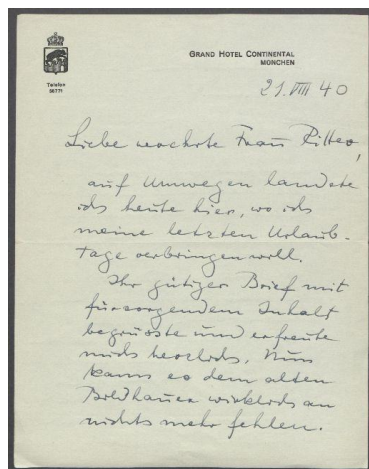

Brief von Georg Kolbe an Annemarie Ritter

Samlungsbereich	Korrespondenzen
Verfasser*in	Georg Kolbe
Adressat*in	Annemarie Ritter
Datierung	21.08.1940
Umfang	1 Brief, 1 Blatt
Erwerbung	Schenkung aus dem Nachlass Annemarie Ritter, 2001/2015
Inventarnummer	GK.613.1_021
Rechte	Public Domain Mark 1.0