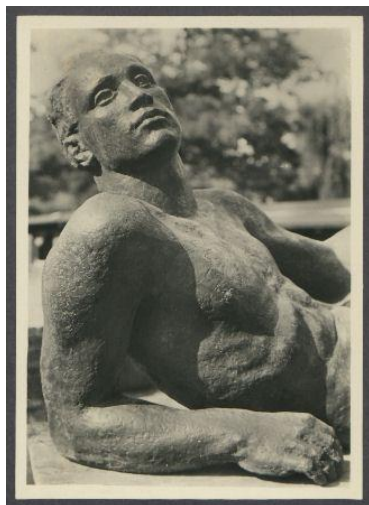

Brief von Georg Kolbe an Annemarie Ritter

Samlungsbereich	Korrespondenzen
Verfasser*in	Georg Kolbe
Adressat*in	Annemarie Ritter
Datierung	23.07.1940
Umfang	1 Briefkarte
Erwerbung	Schenkung aus dem Nachlass Annemarie Ritter, 2001/2015
Inventarnummer	GK.613.1_017
Transkript	vorhanden
Datensatz in Kalliope	3374839

Transkription

[Bildpostkarte]

[Abbildung: Georg Kolbe, „Ruhender Athlet“, 1936]

Seite 2

23.VII 40

Sehr geehrter Herr Doktor,

während der Anwesenheit
Ihrer Gattin i. Berlin ging
hier eine frdl.[freundliche] Sendung ein,
die ich höchstwahrscheinlich
Ihrer gütigen Bemühung zu
danken habe? In freundlicher
Verbundenheit bestens grüssend