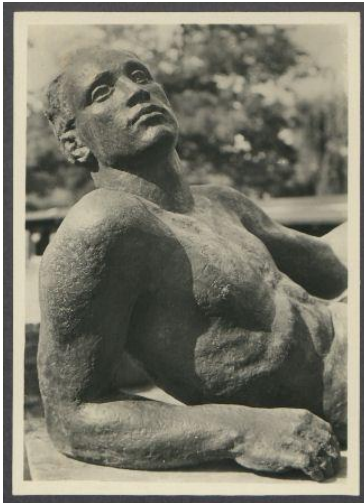

Brief von Georg Kolbe an Annemarie Ritter

Samlungsbereich	Korrespondenzen
Verfasser*in	Georg Kolbe
Adressat*in	Annemarie Ritter
Datierung	23.07.1940
Umfang	1 Briefkarte
Erwerbung	Schenkung aus dem Nachlass Annemarie Ritter, 2001/2015
Inventarnummer	GK.613.1_017
Transkript	vorhanden
Datensatz in Kalliope	3374839
Rechte	Public Domain Mark 1.0

Transkription

[Bildpostkarte]

[Abbildung: Georg Kolbe, „Ruhender Athlet“, 1936]

Seite 2

23.VII 40

Sehr geehrter Herr Doktor,

während der Anwesenheit
Ihrer Gattin i. Berlin ging
hier eine frdl.[freundliche] Sendung ein,
die ich höchstwahrscheinlich
Ihrer gütigen Bemühung zu
danken habe? In freundlicher
Verbundenheit bestens grüssend